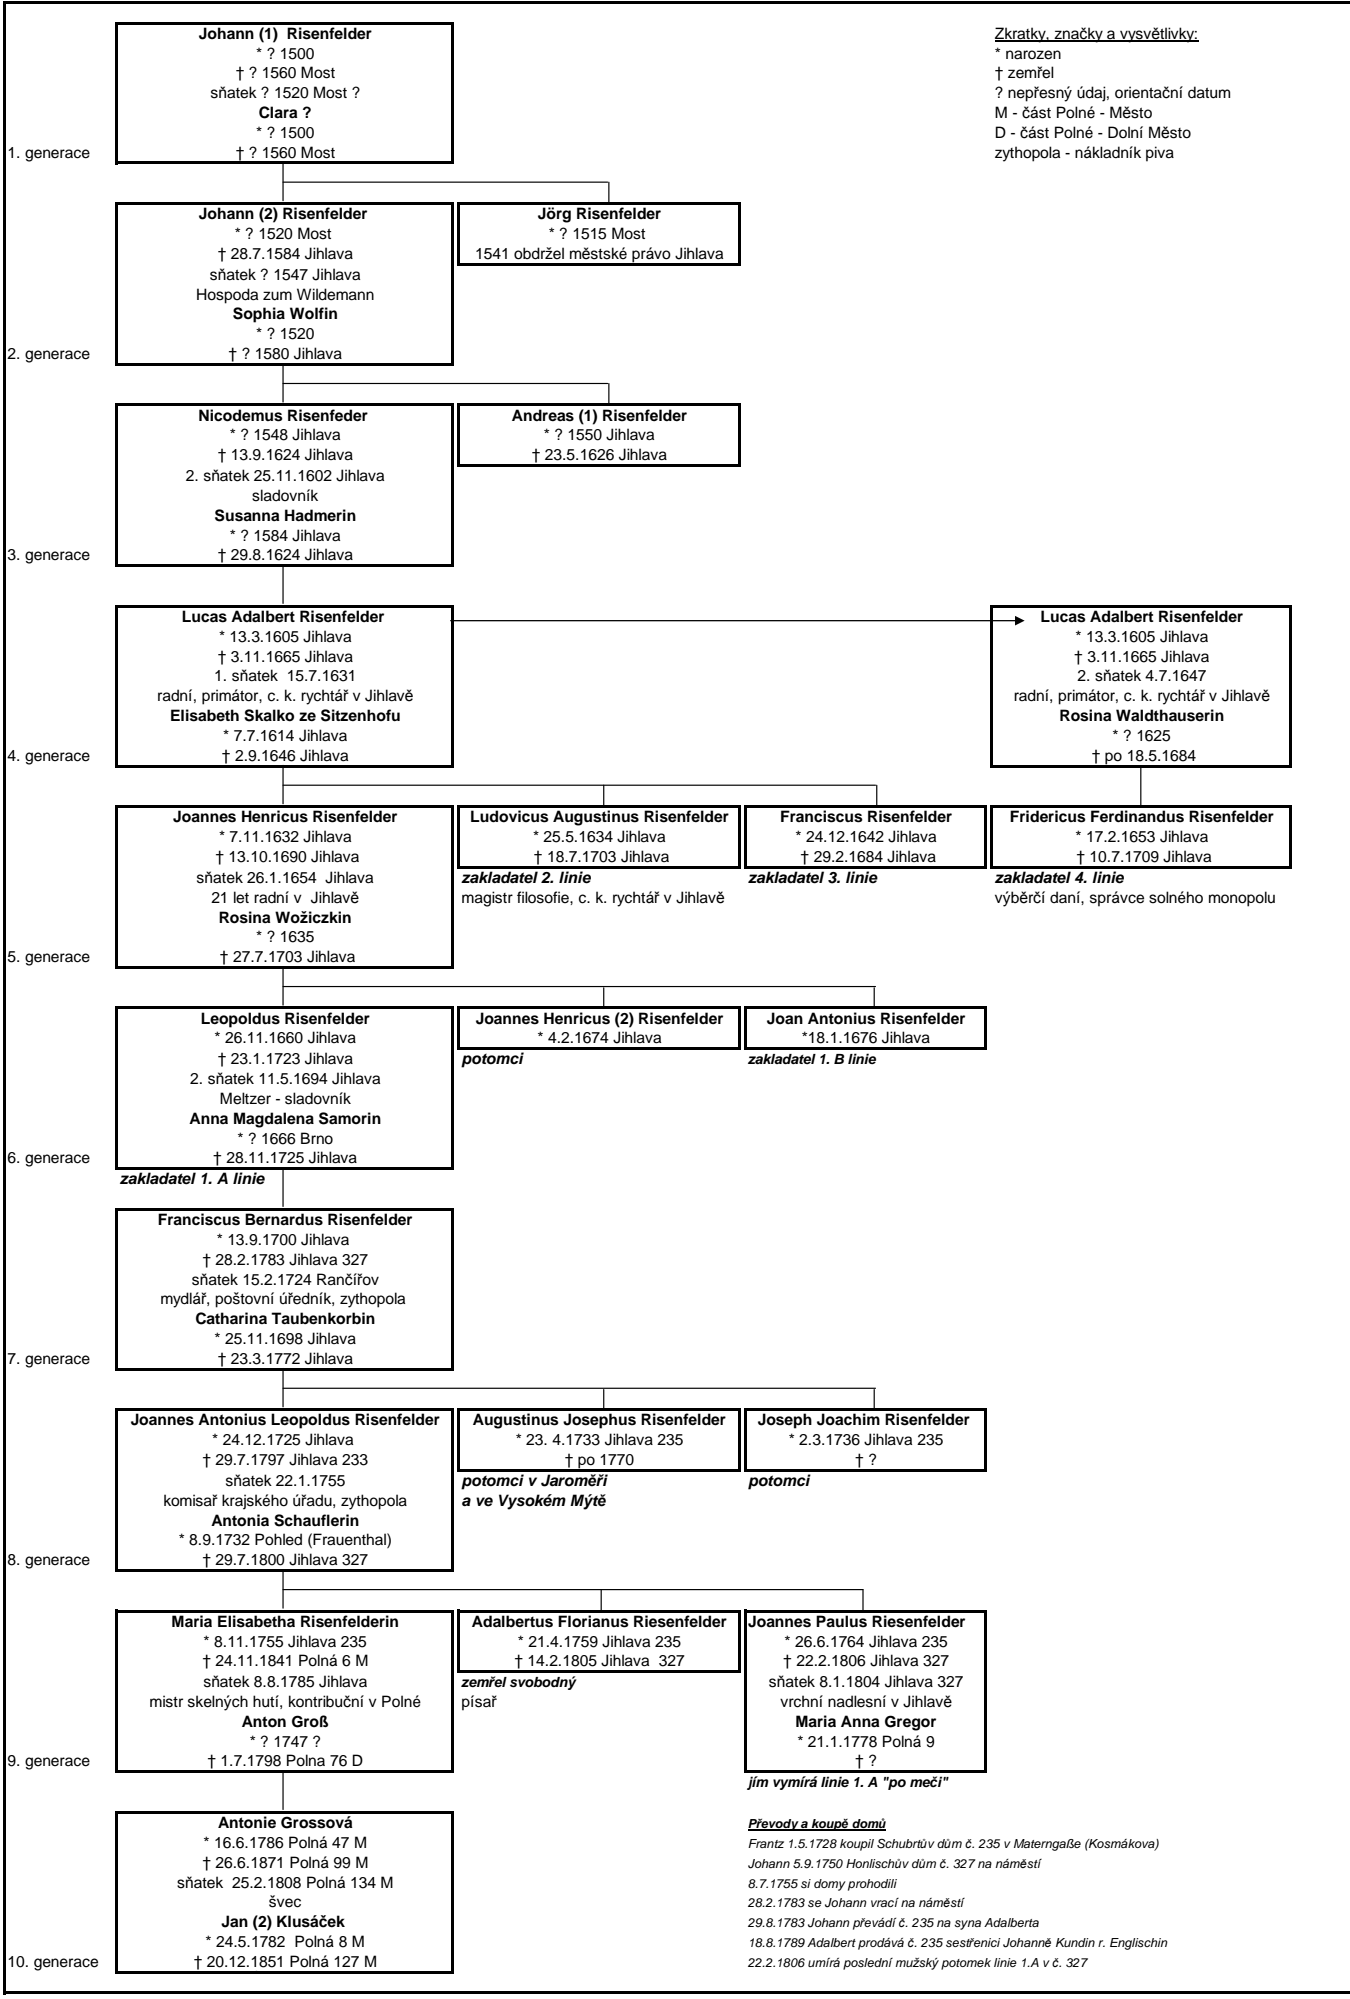

Zkratky, značky a vysvětlivky:
 * narozen
 † zemřel
 ? nepřesný údaj, orientační datum
 M - část Polné - Město
 D - část Polné - Dolní Město
 zythopola - nákladník piva

Risenfelderové - Schéma posloupnosti hlavní linie a zakladatelé linií ostatních